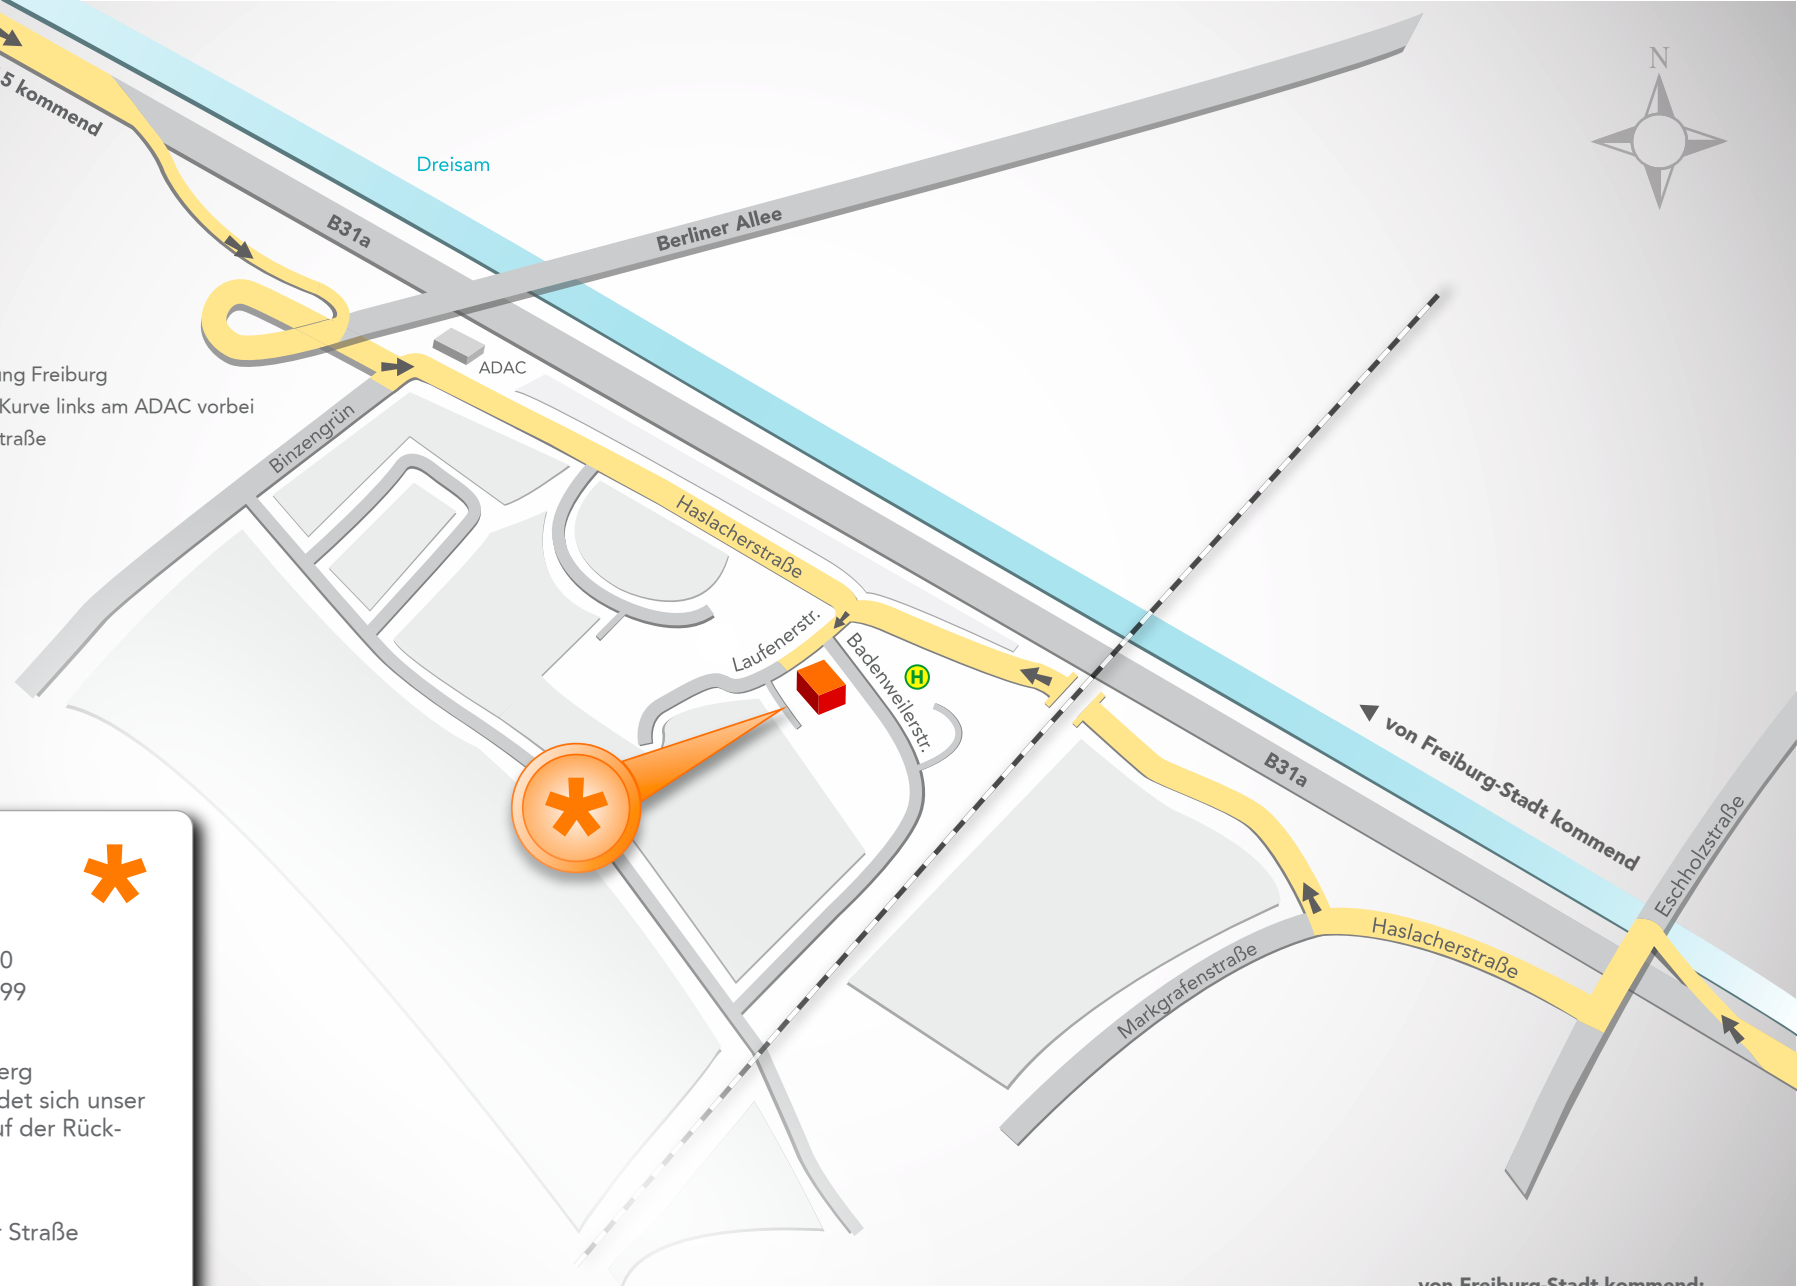

von A5 kommend

A5 Ausfahrt Freiburg-Mitte - B31a Richtung Freiburg
Ausfahrt Weingarten/ADAC - nach 270°-Kurve links am ADAC vorbei
zweite rechts abbiegen in die Laufener Straße

dreitakt.tv
Badenweilerstr. 2-4
79115 Freiburg
fon +49 (0)761-705799-0
fax +49 (0)761-705799-99

① Wenn Sie vor der Feldberg Apotheke stehen, befindet sich unser Eingang rechtsherum auf der Rückseite des Gebäudes.

② ÖPNV-Linie 14 Laufener Straße

✦ Breite 47°59'51.77"N
Länge 7°49'2.79"E

von Freiburg-Stadt kommend:

Autobahnzubringer B31a Richtung Autobahn - Ausfahrt Haslach/ Stühlinger
links abbiegen, nach Brücke rechts - Haslacher Str. folgen, dabei einmal halbrechts abbiegen
nach Bahnbrücke links abbiegen in die Laufener Straße