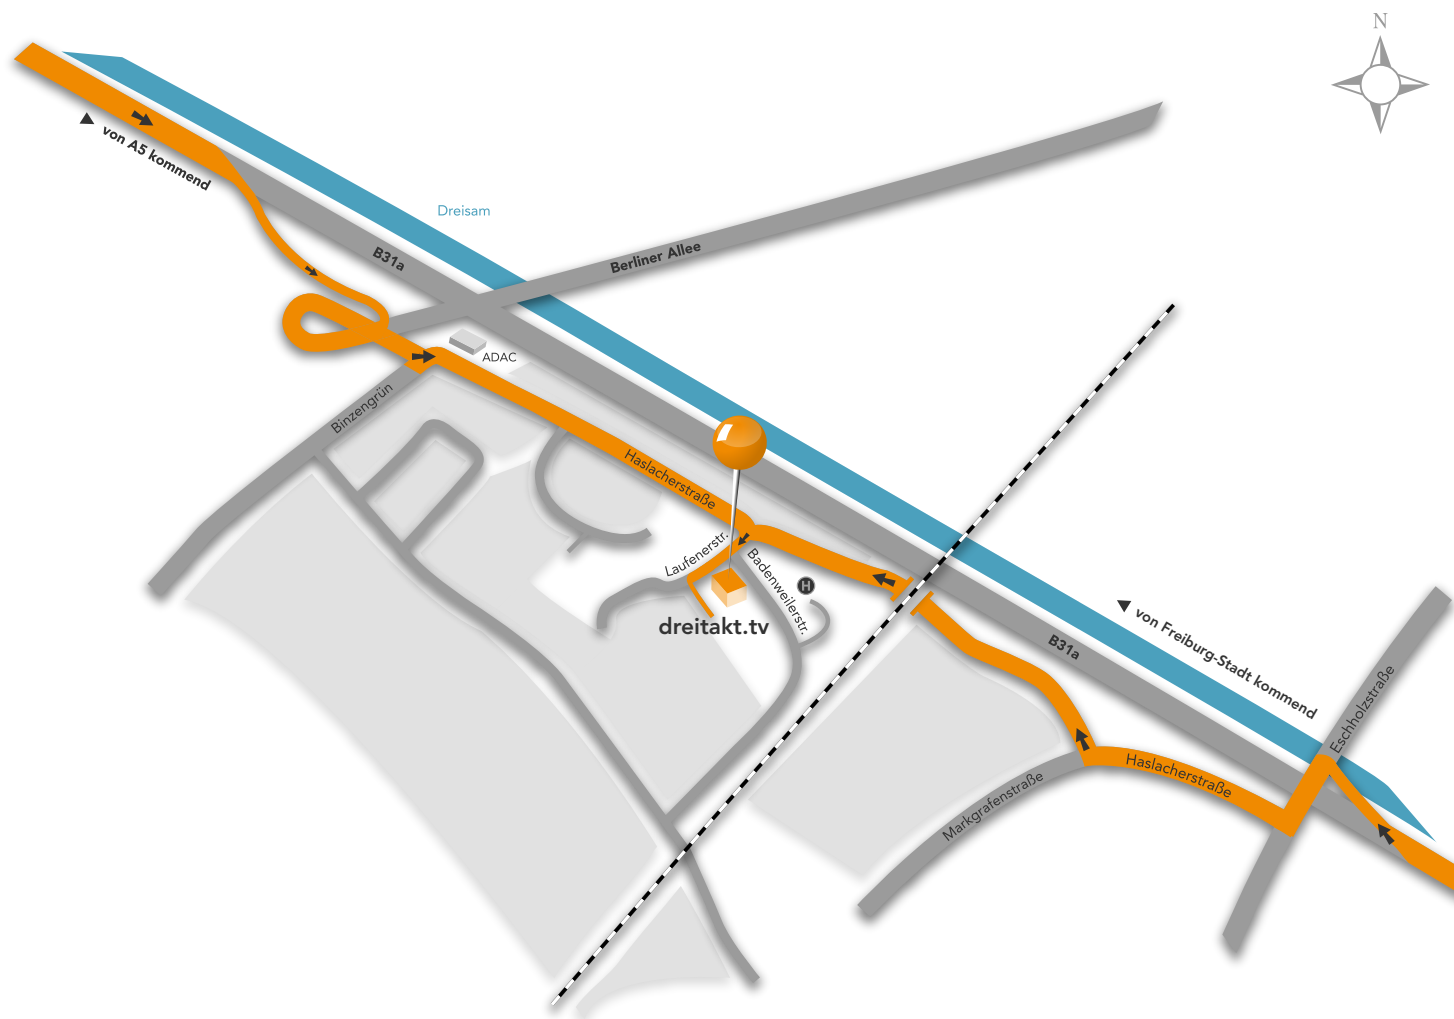

ANFAHRTSBESCHREIBUNG

dreitakt.tv gmbh
Badenweilerstr. 2-4
Zufahrt über Laufener Str.
79115 Freiburg
fon +49 (0) 761 705 799-0
fax +49 (0) 761 705 799-99

von Freiburg-Stadt kommend:

- Autobahnzubringer B31a
Richtung Autobahn
- Ausfahrt Haslach/ Stühlinger
- links abbiegen, nach der Brücke rechts
- Haslacher Str. folgen, dabei vor dem
Supermarkt halbrechts abbiegen
- nach der Bahnunterführung links abbiegen
- in die Laufener Straße

von A5 kommend:

- A5 Ausfahrt Freiburg-Mitte
- B31a Richtung Freiburg
- Ausfahrt Weingarten/ADAC
- Rechts abbiegen
- nach 270°-Kurve an der Ampel links
abbiegen und am ADAC-Gebäude vorbei
- zweite rechts abbiegen
in die Laufener Straße

 Wenn Sie vor der Feldberg Apotheke stehen,
befindet sich unser Eingang rechtsherum auf
der Rückseite des Gebäudes.

 ÖPNV-Linie 14 Laufener Straße

 Breite 47°59'51.50"N
Länge 7°49'2.00"E